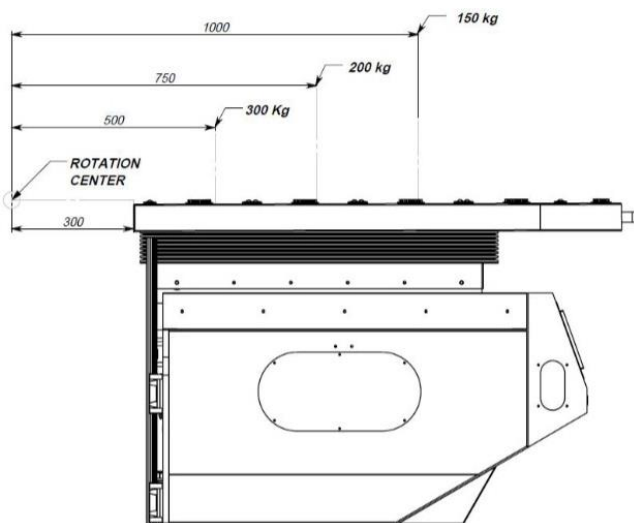

**DIMENSIONI:** Larghezza 760mm - Lunghezza 1100mm  
**ALTEZZA:** regolabile da 950mm a 1150mm  
**CENTRO DI ROTAZIONE:** 300mm  
**DIMENSIONI PIANO DI APPOGGIO:** 500 x 1000, allungabile fino a 1500mm  
**PESO:** 580 kg  
**COPPIA DISPONIBILE:** 150 kgm  
**ANGOLO DI INCLINAZIONE DEL PIANO:** 0° / 75°  
**PRECISIONE:** +/- 0.5°  
**REGOLAZIONE AVANTI/INDIETRO:** corsa automatica di 120mm  
**REGOLAZIONE DELL'ALTEZZA:** corsa automatica di 200mm  
**FRENO DI SICUREZZA SEPARATO DAL MOTORE**