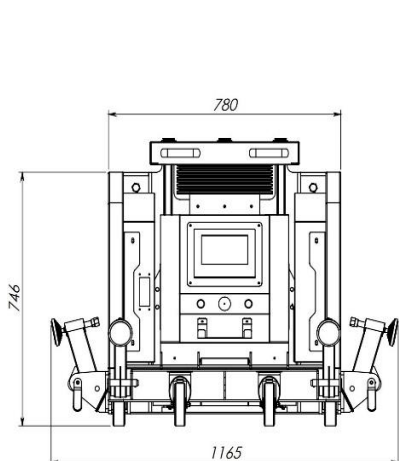

**DIMENSIONI:** Larghezza 760mm - Lunghezza 1100mm  
**ALTEZZA:** regolabile da 950mm a 1150mm  
**CENTRO DI ROTAZIONE:** 300mm  
**DIMENSIONI PIANO DI APPOGGIO:** 500 x 1000, allungabile fino a 1500mm  
**PESO:** 580 kg  
**COPPIA DISPONIBILE:** 150 kgm  
**ANGOLO DI INCLINAZIONE DEL PIANO:** 0° / 75°  
**PRECISIONE:** +/- 0.5°  
**REGOLAZIONE AVANTI/INDIETRO:** corsa automatica di 120mm  
**REGOLAZIONE DELL'ALTEZZA:** corsa automatica di 200mm  
**FRENO DI SICUREZZA SEPARATO DAL MOTORE**