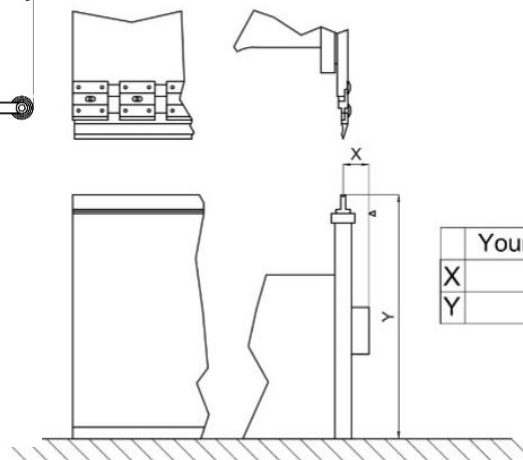

**Portata massima: 150kg**

Il nostro Up:

- da installare sulla parte frontale della tua attuale pressa piegatrice
- farà **umentare la produttività** del tuo macchinario
- i tuoi operatori potranno **lavorare in modo più fluido**
- **riduce il rischio di infortuni** del lavoratore (es. ribaltamento lamiera)

# UP 300 FULL W

COD. 025 300 FW

Up aiuta il piegatore a migliorare il suo lavoro proteggendo la sua incolumità e facilitandolo il che, a sua volta, aiuta la tua azienda ad incrementare la qualità e la velocità della produzione.

**DIMENSIONI:** Larghezza 760mm - Lunghezza 1100mm  
**ALTEZZA:** regolabile da 950mm a 1150mm  
**CENTRO DI ROTAZIONE:** 300mm  
**DIMENSIONI PIANO DI APPOGGIO:** 500 x 1000, allungabile fino a 1500mm  
**PESO:** 580 kg  
**COPPIA DISPONIBILE:** 150 kgm  
**ANGOLO DI INCLINAZIONE DEL PIANO:** 0° / 75°  
**PRECISIONE:** +/- 0.5°  
**REGOLAZIONE AVANTI/INDIETRO:** corsa automatica di 120mm  
**REGOLAZIONE DELL'ALTEZZA:** corsa automatica di 200mm  
**FRENO DI SICUREZZA SEPARATO DAL MOTORE**