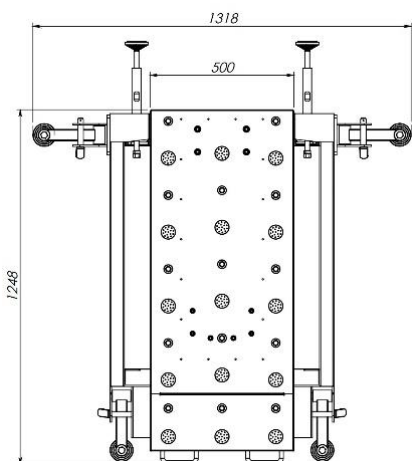

**DIMENSIONI:** Larghezza 760mm - Lunghezza 1100mm  
**ALTEZZA:** regolabile da 950mm a 1150mm  
**CENTRO DI ROTAZIONE:** 300mm  
**DIMENSIONI PIANO DI APPOGGIO:** 500 x 1000, allungabile fino a 1500mm  
**PESO:** 580 kg  
**COPPIA DISPONIBILE:** 150 kgm  
**ANGOLO DI INCLINAZIONE DEL PIANO:** 0° / 75°  
**PRECISIONE:** +/- 0.5°  
**REGOLAZIONE AVANTI/INDIETRO:** corsa automatica di 120mm  
**REGOLAZIONE DELL'ALTEZZA:** corsa automatica di 200mm  
**FRENO DI SICUREZZA SEPARATO DAL MOTORE**