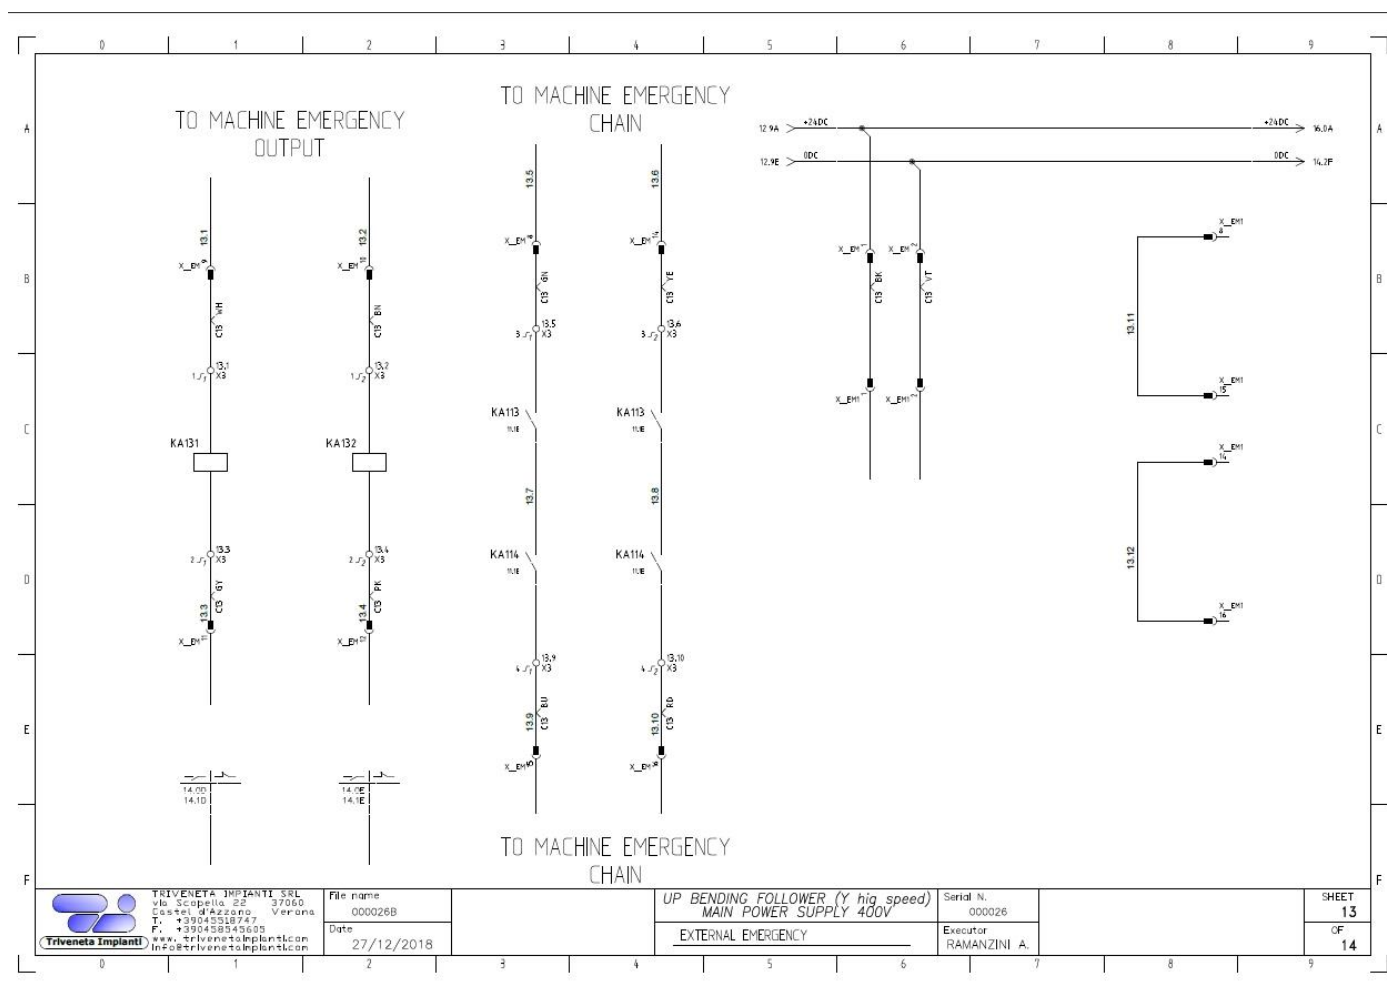

Kit di applicazione macchina supplementare per Up

TRIVENETA IMPIANTI S.r.l.

Sede Amministrativa: Via Scopella, 22 - 37060 Castel d'Azzano VR - Italia

Sede Operativa: Via Bovolino, 18/B - 37060 Buttapietra VR - Italia

Telefono: +39 045 518 747 - Fax +39 045 854 56 05 - Sito Web: www.trivenetaimpianti.com - E-mail: sales@trivenetaimpianti.com