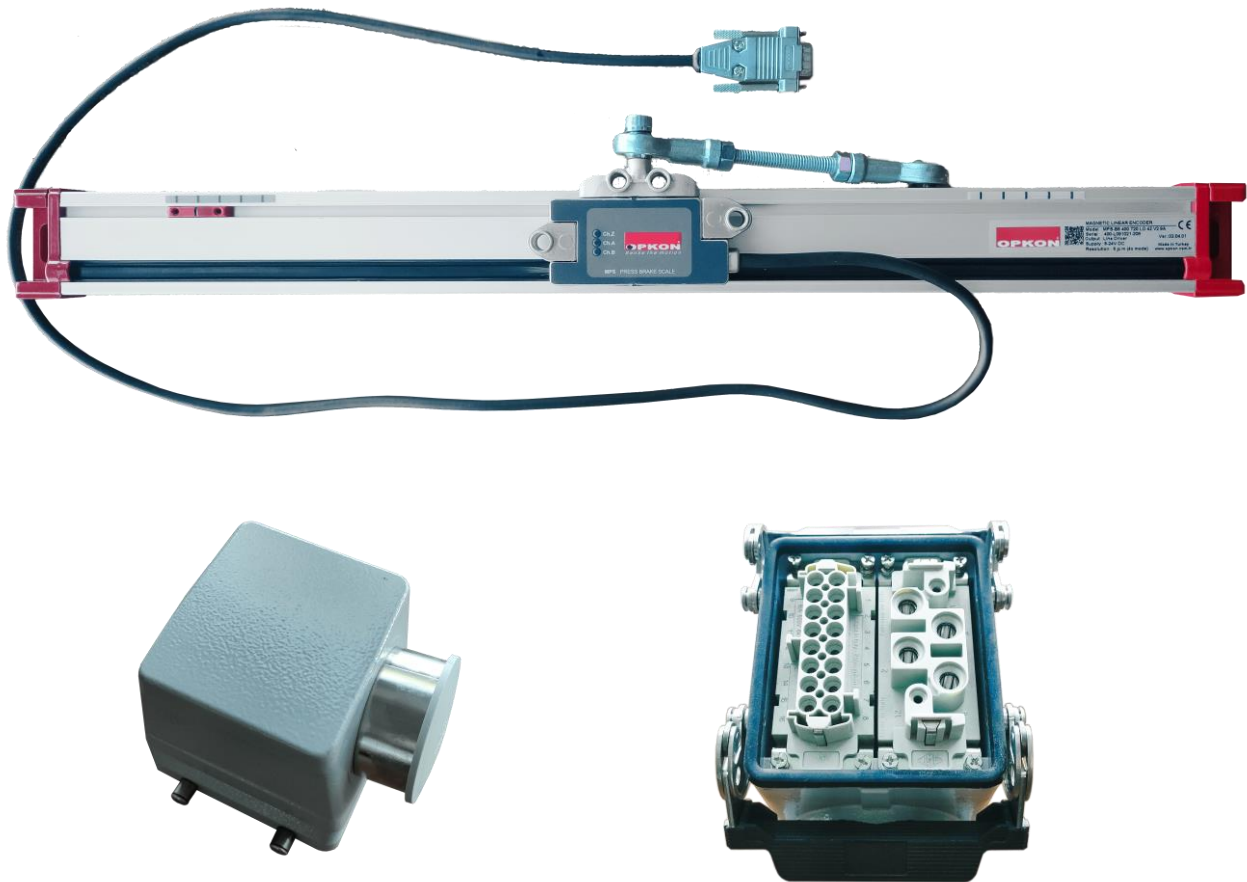

Kit di applicazione macchina supplementare per Up

Il Kit così composto è stato ideato da Triveneta Impianti per facilitare il funzionamento di Up quando quest'ultimo deve essere collegato a più macchine.

Questo Kit di applicazione macchina supplementare comprende il nostro lavoro di cablaggio sia sulle prese che sulla tua pressa piegatrice.

TRIVENETA IMPIANTI S.r.l.

Sede Amministrativa: Via Scopella, 22 - 37060 Castel d'Azzano VR - Italia