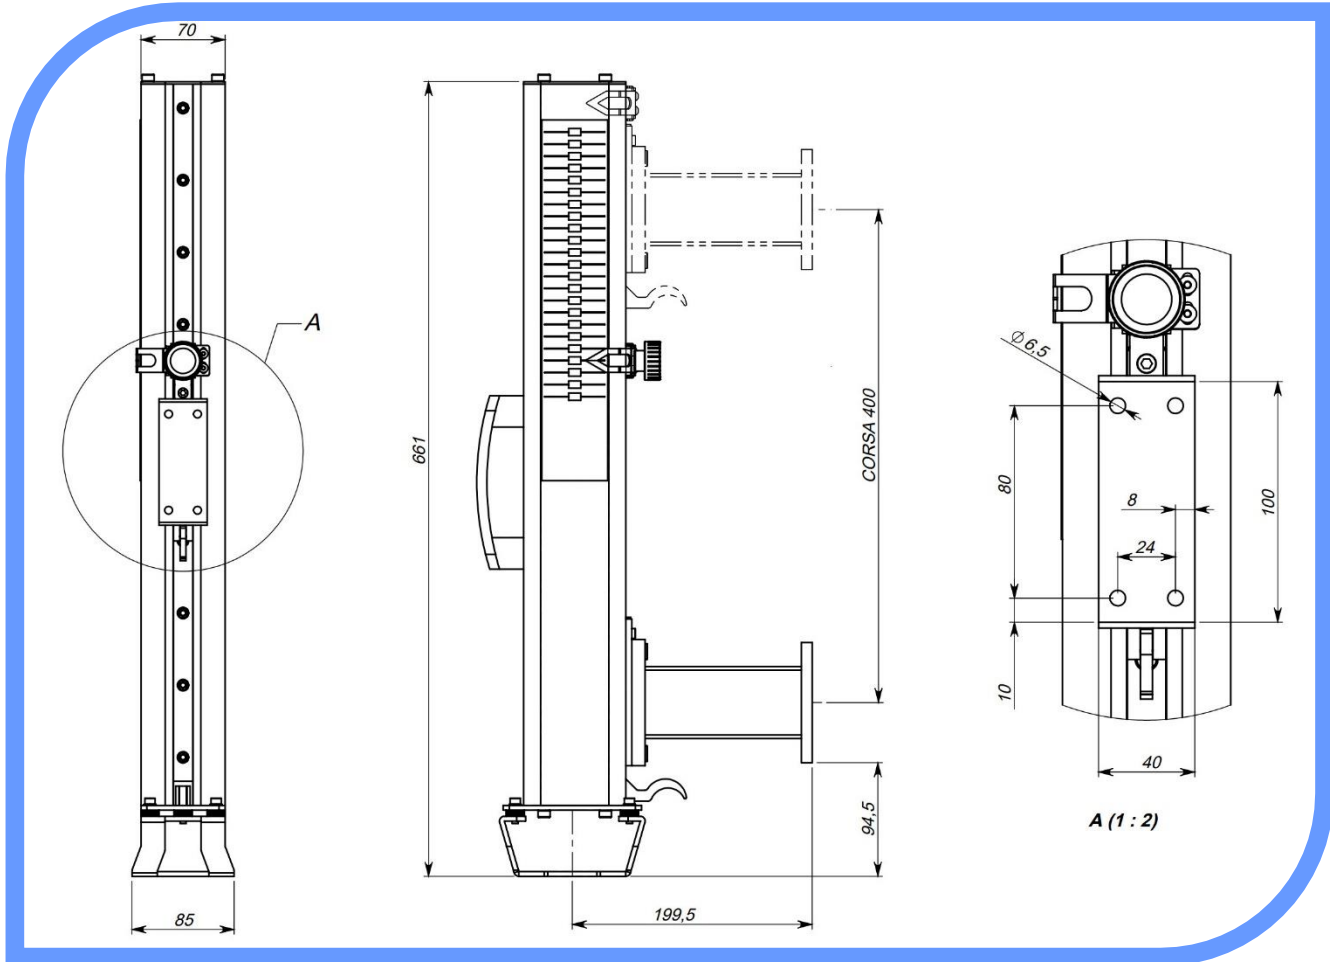

Staffature STRATOS

COD. 060 400

TRIVENETA IMPIANTI S.r.l.

Sede Amministrativa: Via Scopella, 22 - 37060 Castel d'Azzano VR - Italia

Sede Operativa: Via Bovolino, 18/B - 37060 Buttapietra VR - Italia

Telefono: +39 045 518 747 - Fax +39 045 854 56 05 - Sito Web: www.trivenetaimpianti.com - E-mail: sales@trivenetaimpianti.com