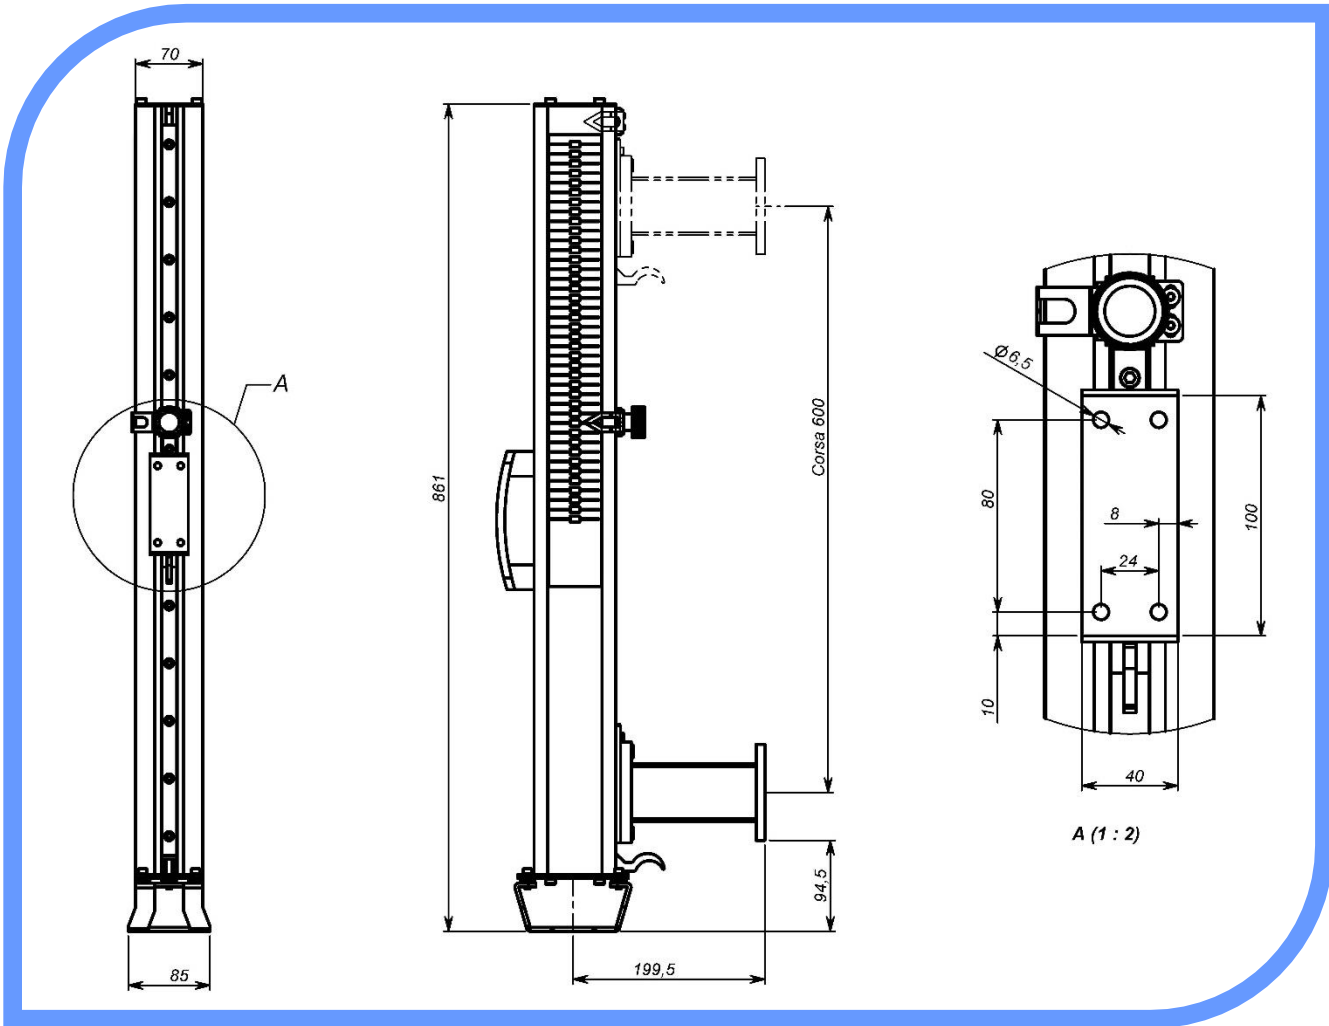

Staffature STRATOS

COD. 060 600

TRIVENETA IMPIANTI S.r.l.

Sede Amministrativa: Via Scopella, 22 - 37060 Castel d'Azzano VR - Italia

Sede Operativa: Via Bovolino, 18/B - 37060 Buttapietra VR - Italia

Telefono: +39 045 518 747 - Fax +39 045 854 56 05 - Sito Web: www.trivenetaimpianti.com - E-mail: sales@trivenetaimpianti.com