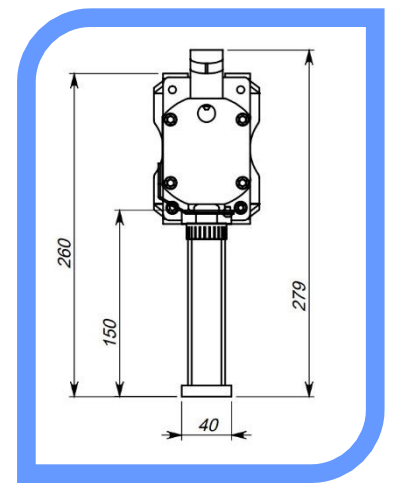

Staffature STRATOS

COD. 060 400

TRIVENETA IMPIANTI S.r.l.

Sede Amministrativa: Via Scopella, 22 - 37060 Castel d'Azzano VR - Italia

Sede Operativa: Via Bovolino, 18/B - 37060 Buttapietra VR - Italia

Telefono: +39 045 518 747 - Fax +39 045 854 56 05 - Sito Web: www.trivenetaimpianti.com - E-mail: sales@trivenetaimpianti.com