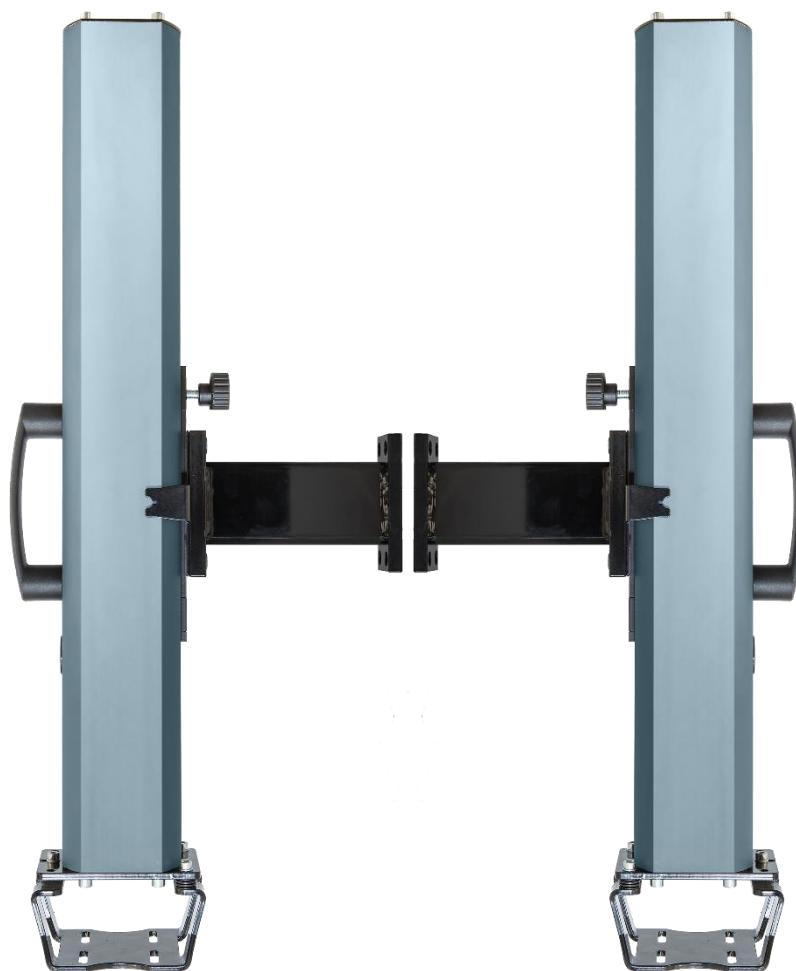

CORSA 400mm

**Dispositivi semplici ed efficaci ad azionamento manuale.
Movimentazione su pattino a ricircolo di sfere.**

La soluzione per la messa in sicurezza della tua macchina ad un prezzo altamente competitivo!

- → Regolazione manuale
- → Adatte ad ogni tipo di macchina
- → Pratiche, veloci e dal prezzo competitivo

TRIVENETA IMPIANTI S.r.l.

Sede Amministrativa: Via Scopella, 22 - 37060 Castel d'Azzano VR - Italia

Sede Operativa: Via Bovolino, 18/B - 37060 Buttapietra VR - Italia

Telefono: +39 045 518 747 - Fax +39 045 854 56 05 - Sito Web: www.trivenetaimpianti.com - E-mail: sales@trivenetaimpianti.com