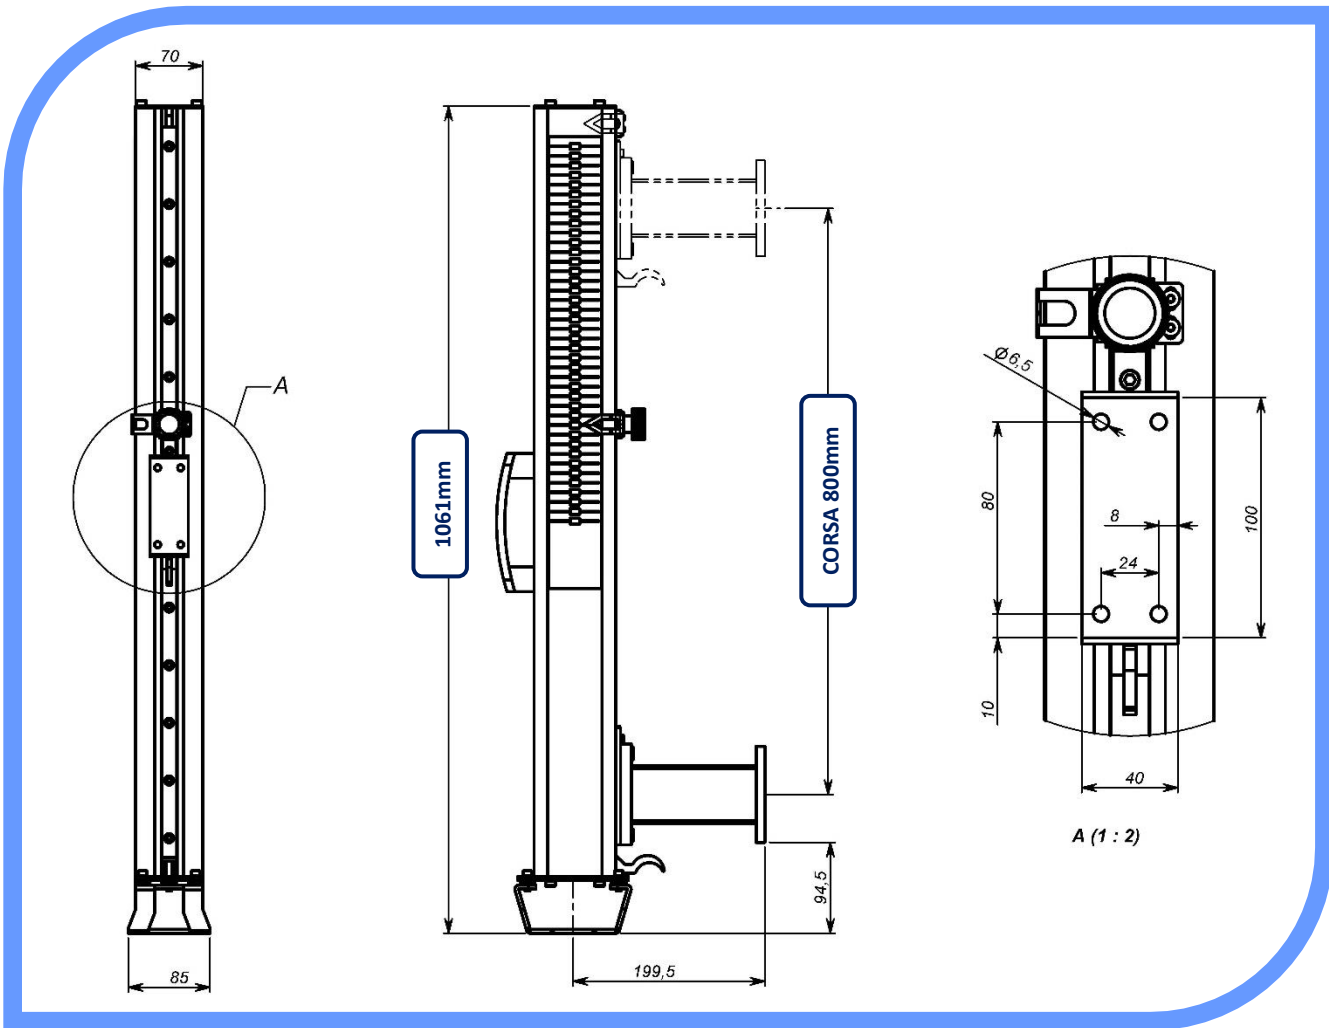

Staffature STRATOS

COD. 060 800

TRIVENETA IMPIANTI S.r.l.

Sede Amministrativa: Via Scopella, 22 - 37060 Castel d'Azzano VR - Italia

Sede Operativa: Via Bovolino, 18/B - 37060 Buttapietra VR - Italia

Telefono: +39 045 518 747 - Fax +39 045 854 56 05 - Sito Web: www.trivenetaimpianti.com - E-mail: sales@trivenetaimpianti.com